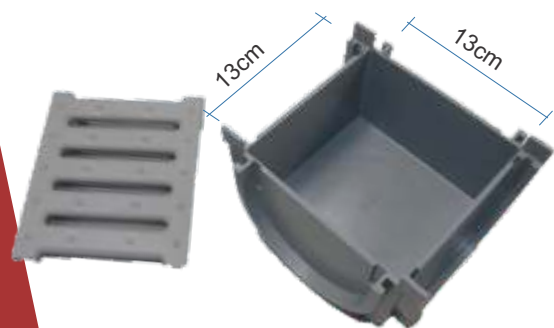

Tamanho Ajustável

CALHA DE PISO PRATIKO  
PP 1000X100X100MM  
+GREL.  
PP 500X100MM  
CÓD.: CSASGR100PP

CALHA P. PRATIKO PP  
1000X100X55 + GREL.  
PP 500X100 CZ  
CÓD.: CSBSGR100PP

**BAIXO**

CAB. PRATIKO PP  
BAIXO 100 C DESCARGA  
50MM CZ  
CÓD.: TCB100PP

CALHA P. PRATIKO  
PP 1000X130X70 + GREL.  
PP 1000X130 CZ  
CÓD.: CSBSGN130PP

**MÉDIO**

CAB. PRATIKO PP  
BAIXO 100 C DESCARGA  
130X50 CZ  
CÓD.: TCB13050PP

# Canal e Grelha 4ALL

Para todos os ambientes

CANAL/GRELHA  
100X12X9,2CM 4ALL  
CÓD.: MKJCAN

JUNÇÃO ANGULAR  
90° 4ALL  
CÓD.: MKJUNCAO  
AIT. 9,2CM