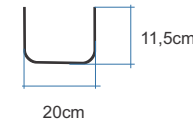

CANAL MODULAR PVC
20X11,5X50CM CINZA
CÓD.: CSB200

CABECEIRA UNICA
PARA CANAL
MODULAR
MM 200X115X500
CÓD.: TCB200