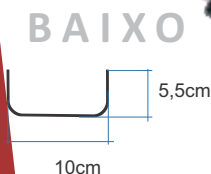

# Canal e Grelha Pratico

**Galvanizado**

CALHA P. PRATIKO PP  
1000X100X100 + GREL.  
GALV 100X1000 CZ  
CÓD.: CSAGSZ10999PP

CAB. PRATIKO PP ALTO  
100 C DESCARGA  
100X110MM CZ  
CÓD.: TCA100PP

Dispensa Junção

Tamanho Ajustável

CALHA DE PISO PRATIKO  
PP 1000X100X100MM  
+GREL.  
PP 500X100MM  
CÓD.: CSASGR100PP

CALHA P. PRATIKO PP  
1000X100X55 + GREL.  
PP 500X100 CZ  
CÓD.: CSBSGR100PP

**BAIXO**

CAB. PRATIKO PP  
BAIXO 100 C DESCARGA  
50MM CZ  
CÓD.: TCB100PP