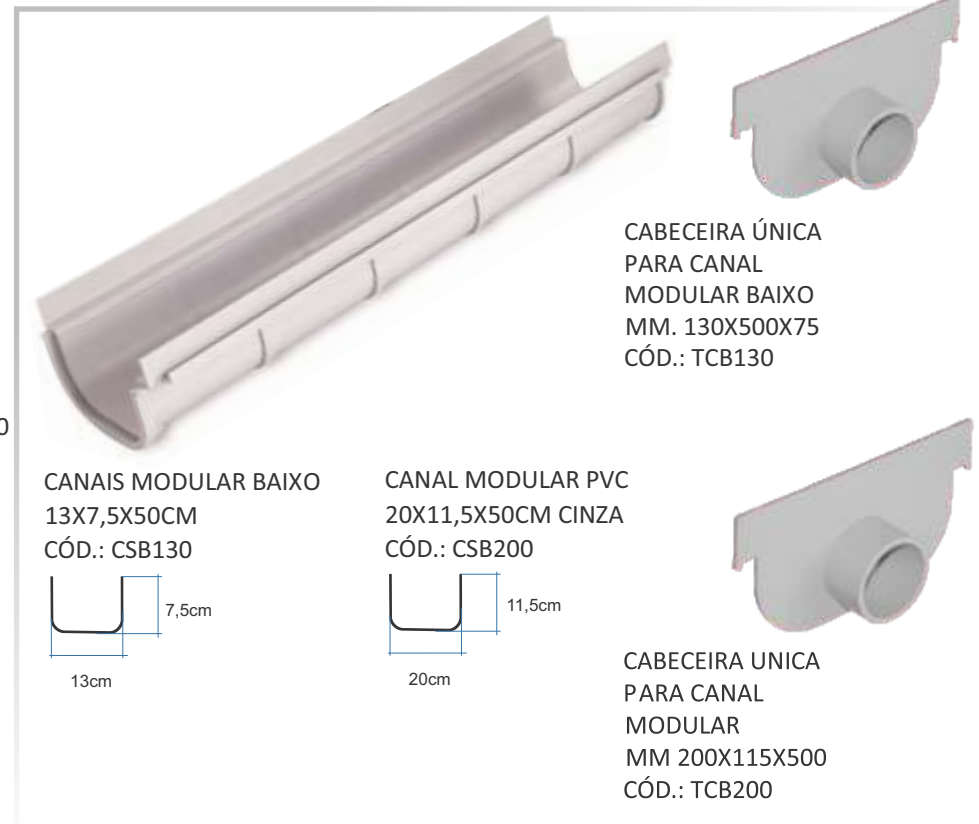

TERMINAL PP  
PARA CANAL  
COMPACT  
PRETO  
CÓD.: TP10-01

GRELHA PP  
PRETO COMPACT  
CÓD.: GC10X100-02

GRELHA PP  
COMPACT CINZA  
CÓD.: GC10X100-03

# GRELHAS PVC AREA EXTERNA PISCINA

GRELHA DE PISCINA  
PVC M 130X500 BRANCO  
CÓD.: GRP130B

GRELHA DE PISCINA PVC  
130X500MM AREIA  
CÓD.: GRP130S

GRELHA DE PISCINA PVC  
200X500MM AREIA  
CÓD.: GRP200S

GRELHA DE PISCINA PVC  
130X500MM CINZA  
CÓD.: GRP130G

GRELHA DE PISCINA  
PVC CINZA MM 200X500  
CÓD.: GRP200G

CABECEIRA ÚNICA  
PARA CANAL  
MODULAR BAIXO  
MM. 130X500X75  
CÓD.: TCB130

CANAIS MODULAR BAIXO  
13X7,5X50CM  
CÓD.: CSB130

CANAL MODULAR PVC  
20X11,5X50CM CINZA  
CÓD.: CSB200

CABECEIRA UNICA  
PARA CANAL  
MODULAR  
MM 200X115X500  
CÓD.: TCB200

GRELHA  
PARA TRAFEGO  
PVC MM. 130X500 CINZA  
CÓD.: SGR130G

GRELHA REFORÇADA  
PVC 130X50 MM  
AREIA  
CÓD.: SGR130S