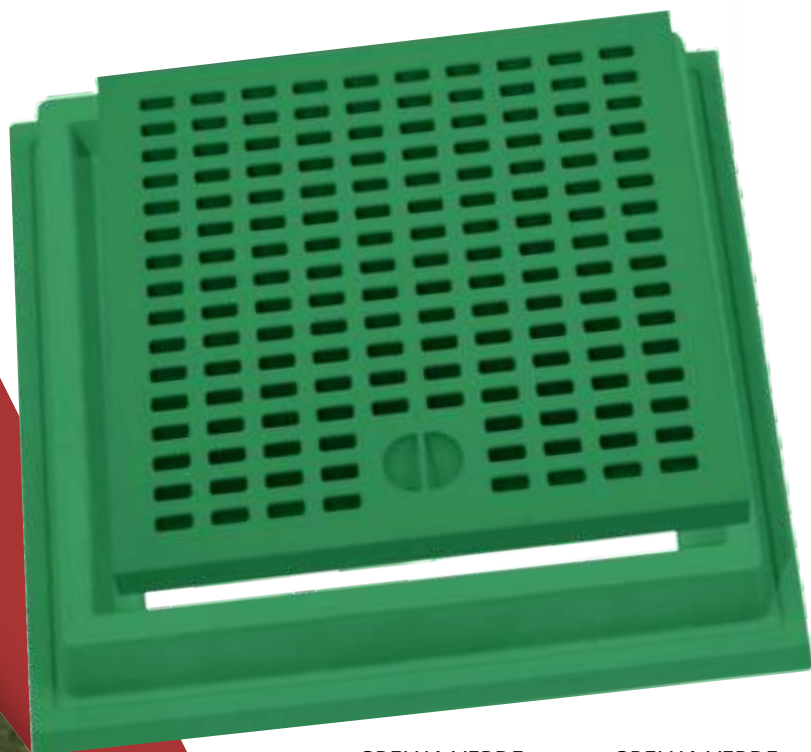

Grelhas em Polipropileno

GRELHA VERDE
C/ ARO PP 20X20
CÓD.: 970PPV20E

GRELHA VERDE
C/ ARO PP 40X40
CÓD.: 970PPV40E