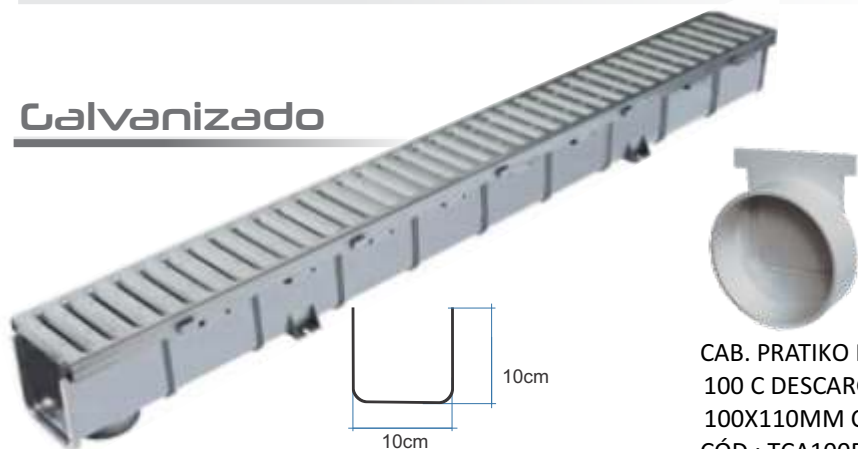

CANAL EVOLUTION  
PRETO INT50 EXT90  
CÓD.: MS9PPB

TERMINAL  
P/ EVOLUTION ALT 12  
CÓD.: MSTOP12G

CANAL EVOLUTION  
CINZA INT75 Ex120  
CÓD.: MS12PPG

CANAL EVOLUTION  
PRETO INT75 Ex120  
CÓD.: MS12PPB

# Canal e Grelha Pratico

**Galvanizado**

CALHA P. PRATIKO PP  
1000X100X100 + GREL.  
GALV 100X1000 CZ  
CÓD.: CSAGSZ10999PP

CAB. PRATIKO PP ALTO  
100 C DESCARGA  
100X110MM CZ  
CÓD.: TCA100PP

Dispensa Junção