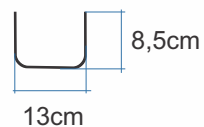

# Até 12 TONELADAS

TERMINAL  
P/ EVOLUTION ALT 12  
CÓD.: MSTOP2075

CANAL EVOLUTION  
ABS 100X20X11cm  
CÓD.: MS20PP75

TERMINAL  
P/ EVOLUTION ALT 9  
CÓD.: MSTOP9G

CANAL EVOLUTION  
CINZA INT50 EXT90  
CÓD.: MS9PPG