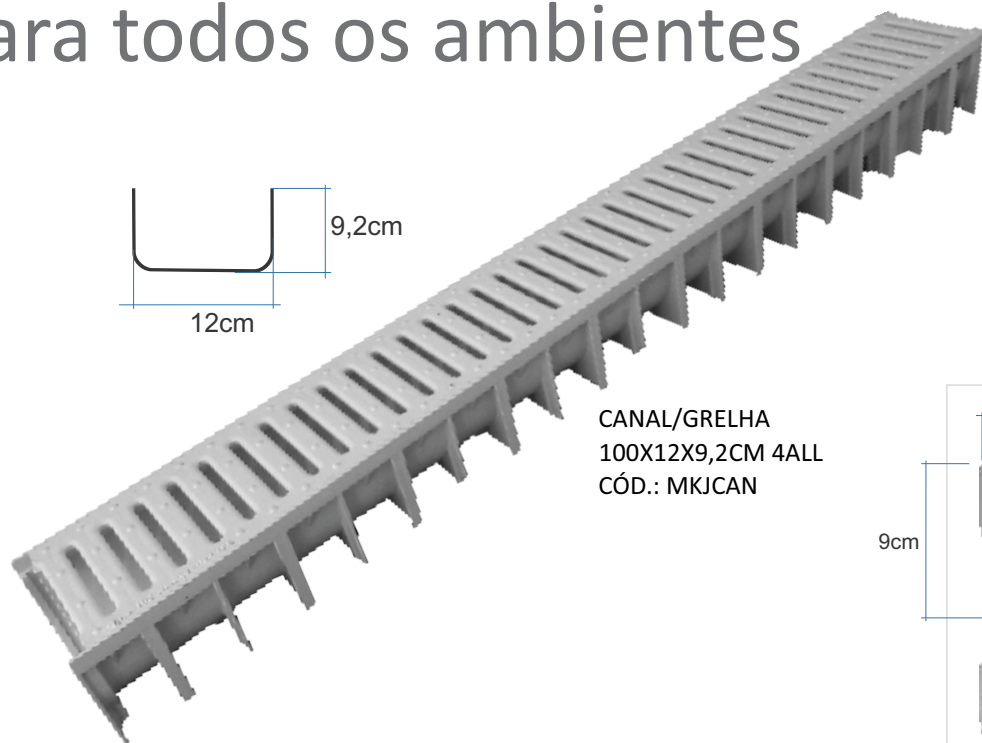

Tamanho Ajustável

CALHA DE PISO PRATIKO  
PP 1000X100X100MM  
+GREL.  
PP 500X100MM  
CÓD.: CSASGR100PP

CALHA P. PRATIKO PP  
1000X100X55 + GREL.  
PP 500X100 CZ  
CÓD.: CSBSGR100PP

**BAIXO**

CAB. PRATIKO PP  
BAIXO 100 C DESCARGA  
50MM CZ  
CÓD.: TCB100PP

CALHA P. PRATIKO  
PP 1000X130X70 + GREL.  
PP 1000X130 CZ  
CÓD.: CSBSGN130PP

**MÉDIO**

CAB. PRATIKO PP  
BAIXO 100 C DESCARGA  
130X50 CZ  
CÓD.: TCB13050PP

# Canal e Grelha 4ALL

Para todos os ambientes

CANAL/GRELHA  
100X12X9,2CM 4ALL  
CÓD.: MKJCAN

JUNÇÃO ANGULAR  
90° 4ALL  
CÓD.: MKJUNCAO  
AIT. 9,2CM