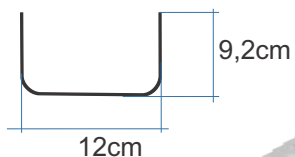

Tamanho Ajustável

CALHA DE PISO PRATIKO  
PP 1000X100X100MM  
+GREL.  
PP 500X100MM  
CÓD.: CSASGR100PP

CALHA P. PRATIKO PP  
1000X100X55 + GREL.  
PP 500X100 CZ  
CÓD.: CSBSGR100PP

**BAIXO**

CAB. PRATIKO PP  
BAIXO 100 C DESCARGA  
50MM CZ  
CÓD.: TCB100PP

CALHA P. PRATIKO  
PP 1000X130X70 + GREL.  
PP 1000X130 CZ  
CÓD.: CSBSGN130PP

**MÉDIO**

CAB. PRATIKO PP  
BAIXO 100 C DESCARGA  
130X50 CZ  
CÓD.: TCB13050PP

# Canal e Grelha 4ALL

Para todos os ambientes

CANAL/GRELHA  
100X12X9,2CM 4ALL  
CÓD.: MKJCAN

JUNÇÃO ANGULAR  
90° 4ALL  
CÓD.: MKJUNCAO  
AIT. 9,2CM