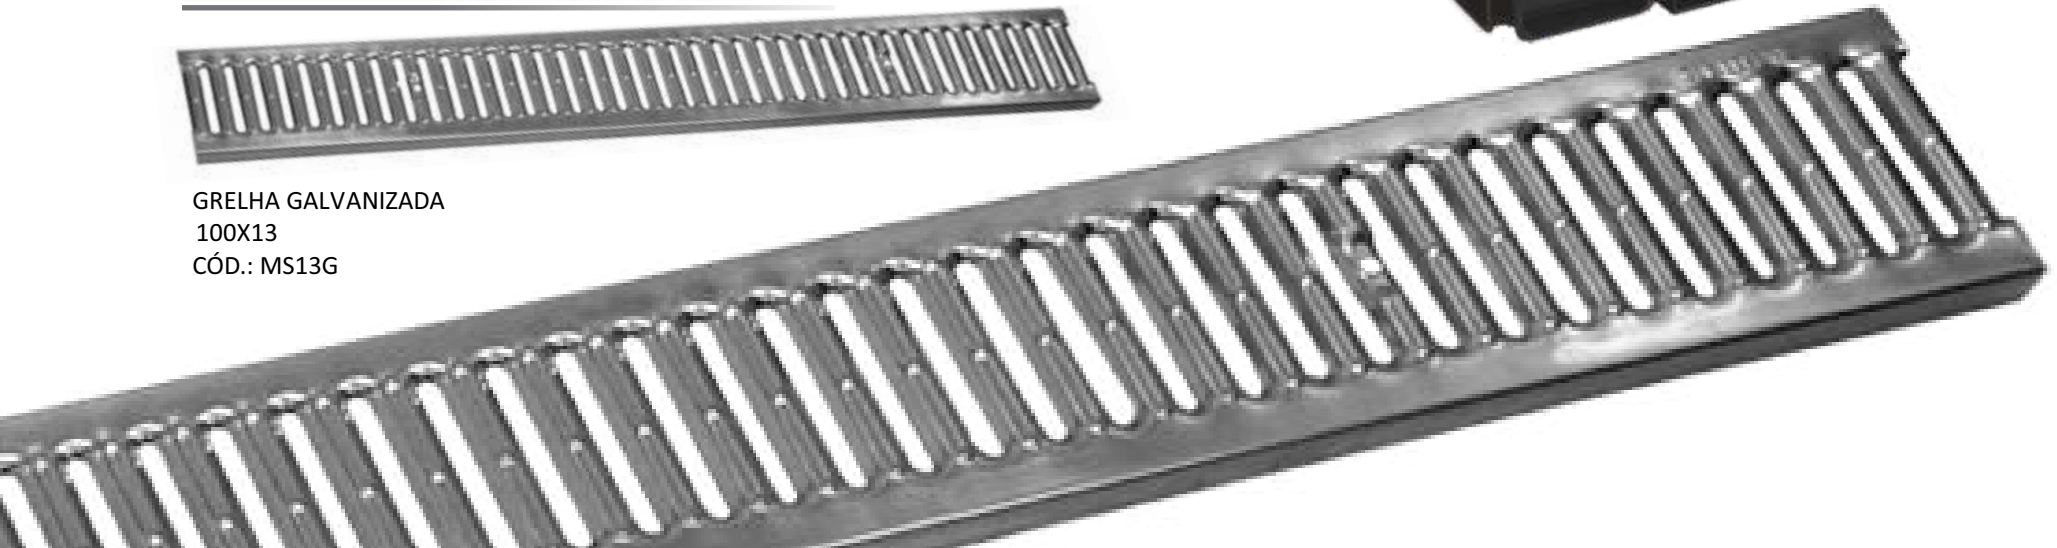

Canal e Grelha Evolution

Resistência e praticidade na instalação.

Galvanizado