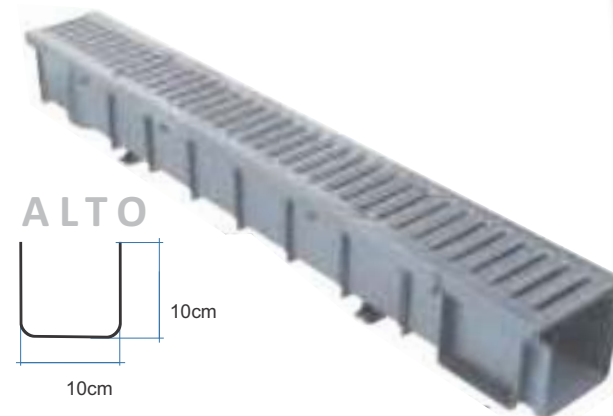

# Canal e Grelha Pratico

**Galvanizado**

CALHA P. PRATIKO PP  
1000X100X100 + GREL.  
GALV 100X1000 CZ  
CÓD.: CSAGSZ10999PP

CAB. PRATIKO PP ALTO  
100 C DESCARGA  
100X110MM CZ  
CÓD.: TCA100PP

Dispensa Junção

Tamanho Ajustável

CALHA DE PISO PRATIKO  
PP 1000X100X100MM  
+GREL.  
PP 500X100MM  
CÓD.: CSASGR100PP

CALHA P. PRATIKO PP  
1000X100X55 + GREL.  
PP 500X100 CZ  
CÓD.: CSBSGR100PP

**BAIXO**

CAB. PRATIKO PP  
BAIXO 100 C DESCARGA  
50MM CZ  
CÓD.: TCB100PP