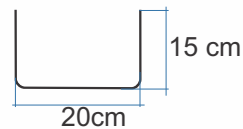

# Até 12 TONELADAS

TERMINAL  
P/ EVOLUTION ALT 12  
CÓD.: MSTOP2075

CANAL EVOLUTION  
ABS 100X20X11cm  
CÓD.: MS20PP75

TERMINAL  
P/ EVOLUTION ALT 9  
CÓD.: MSTOP9G

CANAL EVOLUTION  
CINZA INT50 EXT90  
CÓD.: MS9PPG