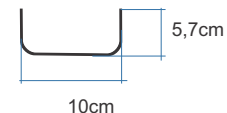

CANAL PP
COMPACT CINZA H3,5
CÓD.: CN10-01C