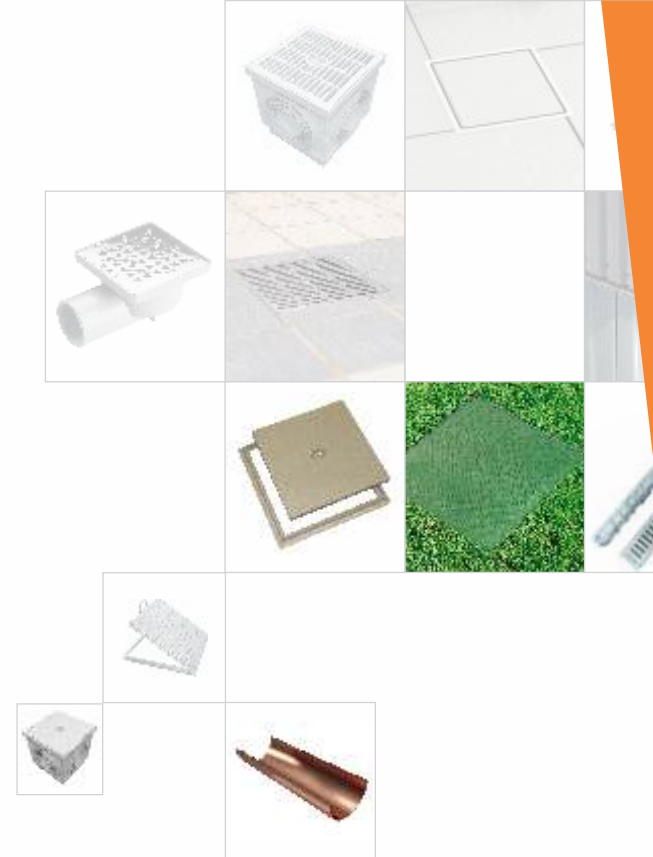

# Canal e Grelha Compact

Pode ser utilizado em pavimentos de espessura reduzida (ex. Terraços), devido à sua baixa altura.

CANAL PP PRETO  
COMPACT C/GRELHA  
PP H3,5 PRETO  
CÓD.: CN10-01+GC10X100-02

CANAL PP CINZA  
COMPACT C/GRELHA  
PP H3,5 CINZA  
CÓD.: CN10-01+GC10X100-02C