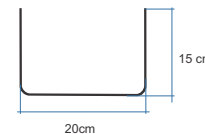

# Canal e Grelha Evolution

Resistência e praticidade na instalação.

GRELHA EVOLUTION  
CINZA PP 13X100  
CÓD.: MSG13PPG

GRELHA EVOLUTION  
PRETA ABS 20X100  
CÓD.: MSG20PPG

CANAL EVOLUTION  
ABS 100X20X15cm  
CÓD.: MS20PP75