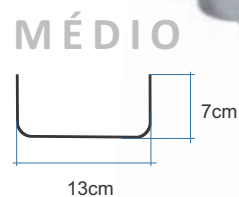

Canal e Grelha Pratico

Galvanizado

CALHA P. PRATIKO PP
1000X100X100 + GREL.
GALV 100X1000 CZ
CÓD.: CSAGSZ10999PP

CAB. PRATIKO PP ALTO
100 C DESCARGA
100X110MM CZ
CÓD.: TCA100PP

Dispensa Junção

Tamanho Ajustável

CALHA DE PISO PRATIKO
PP 1000X100X100MM
+GREL.
PP 500X100MM
CÓD.: CSASGR100PP

CALHA P. PRATIKO PP
1000X100X55 + GREL.
PP 500X100 CZ
CÓD.: CSBSGR100PP

BAIXO

CAB. PRATIKO PP
BAIXO 100 C DESCARGA
50MM CZ
CÓD.: TCB100PP

CALHA P. PRATIKO
PP 1000X130X70 + GREL.
PP 1000X130 CZ
CÓD.: CSBSGN130PP

MÉDIO

CAB. PRATIKO PP
BAIXO 100 C DESCARGA
130X50 CZ
CÓD.: TCB13050PP