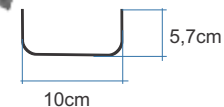

CANAL PP
COMPACT CINZA H3,5
CÓD.: CN10-01C