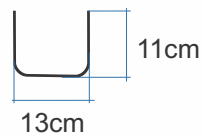

TERMINAL
P/ EVOLUTION ALT 12
CÓD.: MSTOP12G