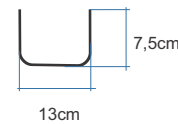

CANAIS MODULAR BAIXO
13X7,5X50CM
CÓD.: CSB130