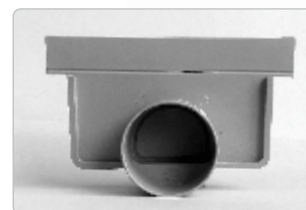

CAB. PRATIKO PP
BAIXO 100 C DESCARGA
130X50 CZ
CÓD.: TCB13050PP