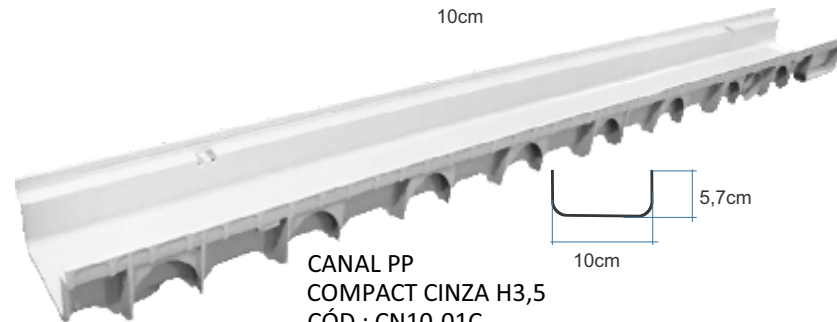

CANAL PP
COMPACT PRETO H3,5
CÓD.: CN10-01

CANAL PP
COMPACT CINZA H3,5
CÓD.: CN10-01C